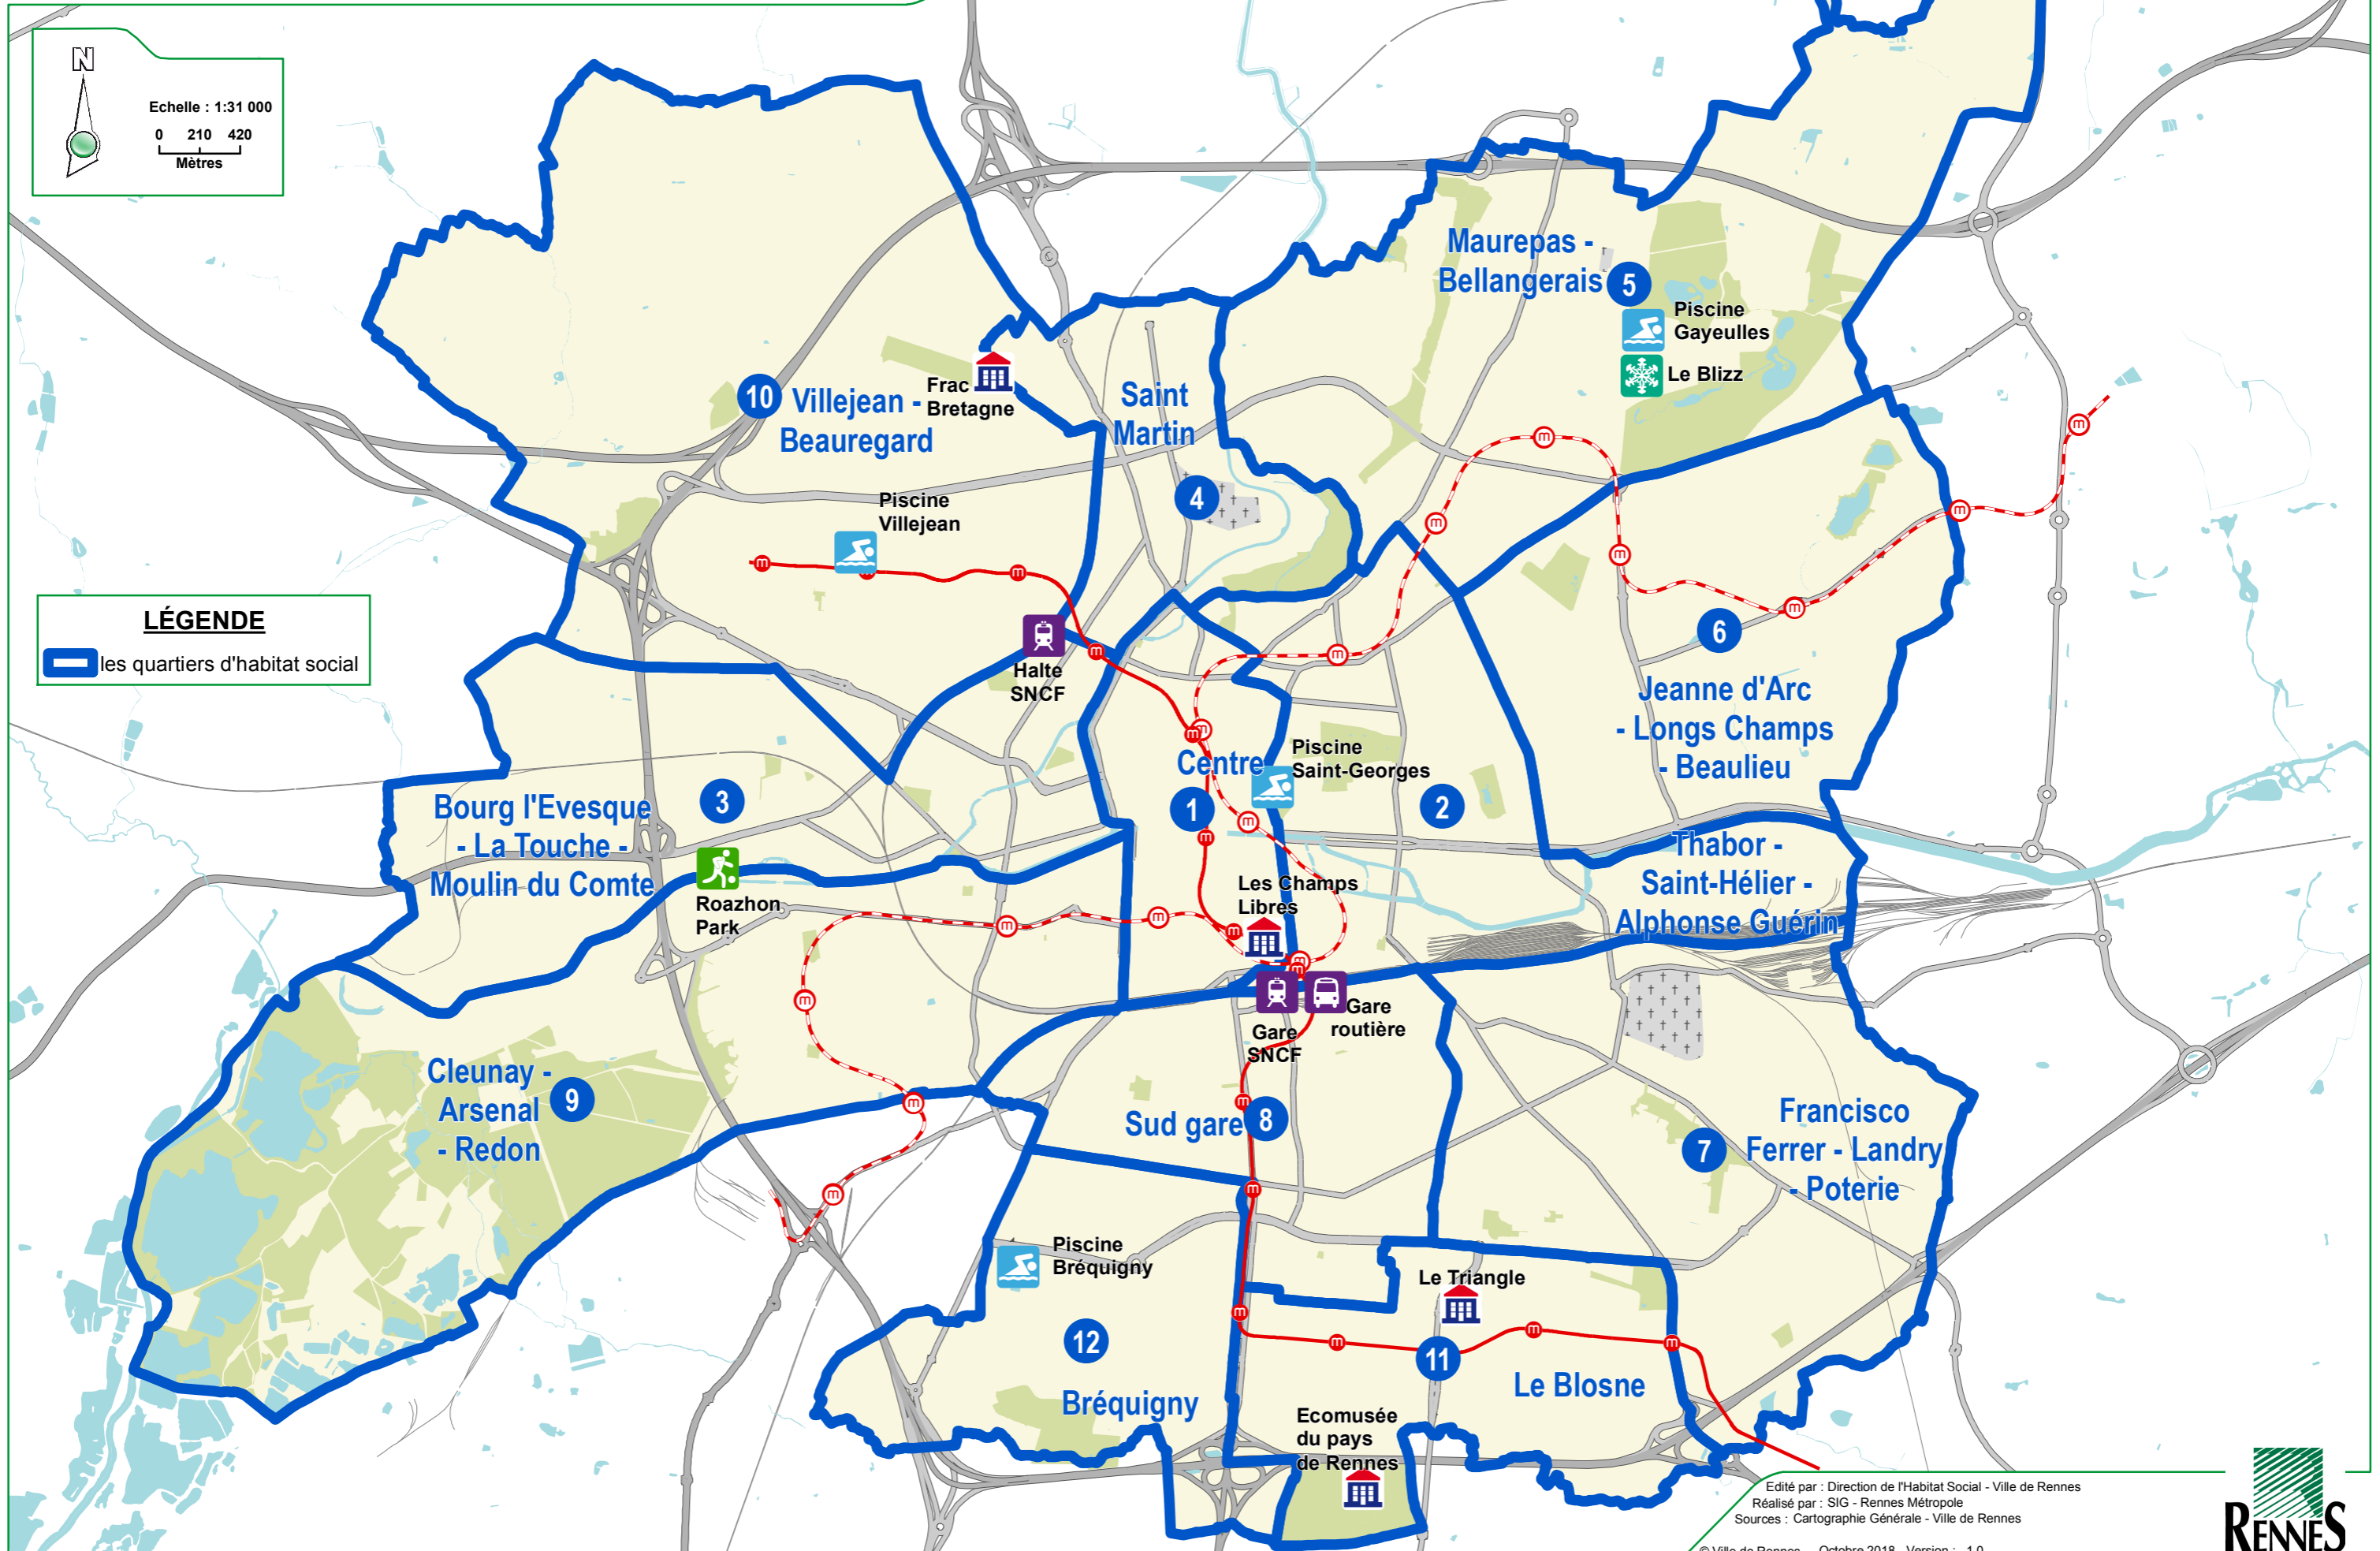

RENNES

Quartiers d'habitat social

Edité par : Direction de l'Habitat Social - Ville de Rennes
Réalisé par : SIG - Rennes Métropole
Sources : Cartographie Générale - Ville de Rennes

© Ville de Rennes - Octobre 2018 - Version : 1.0