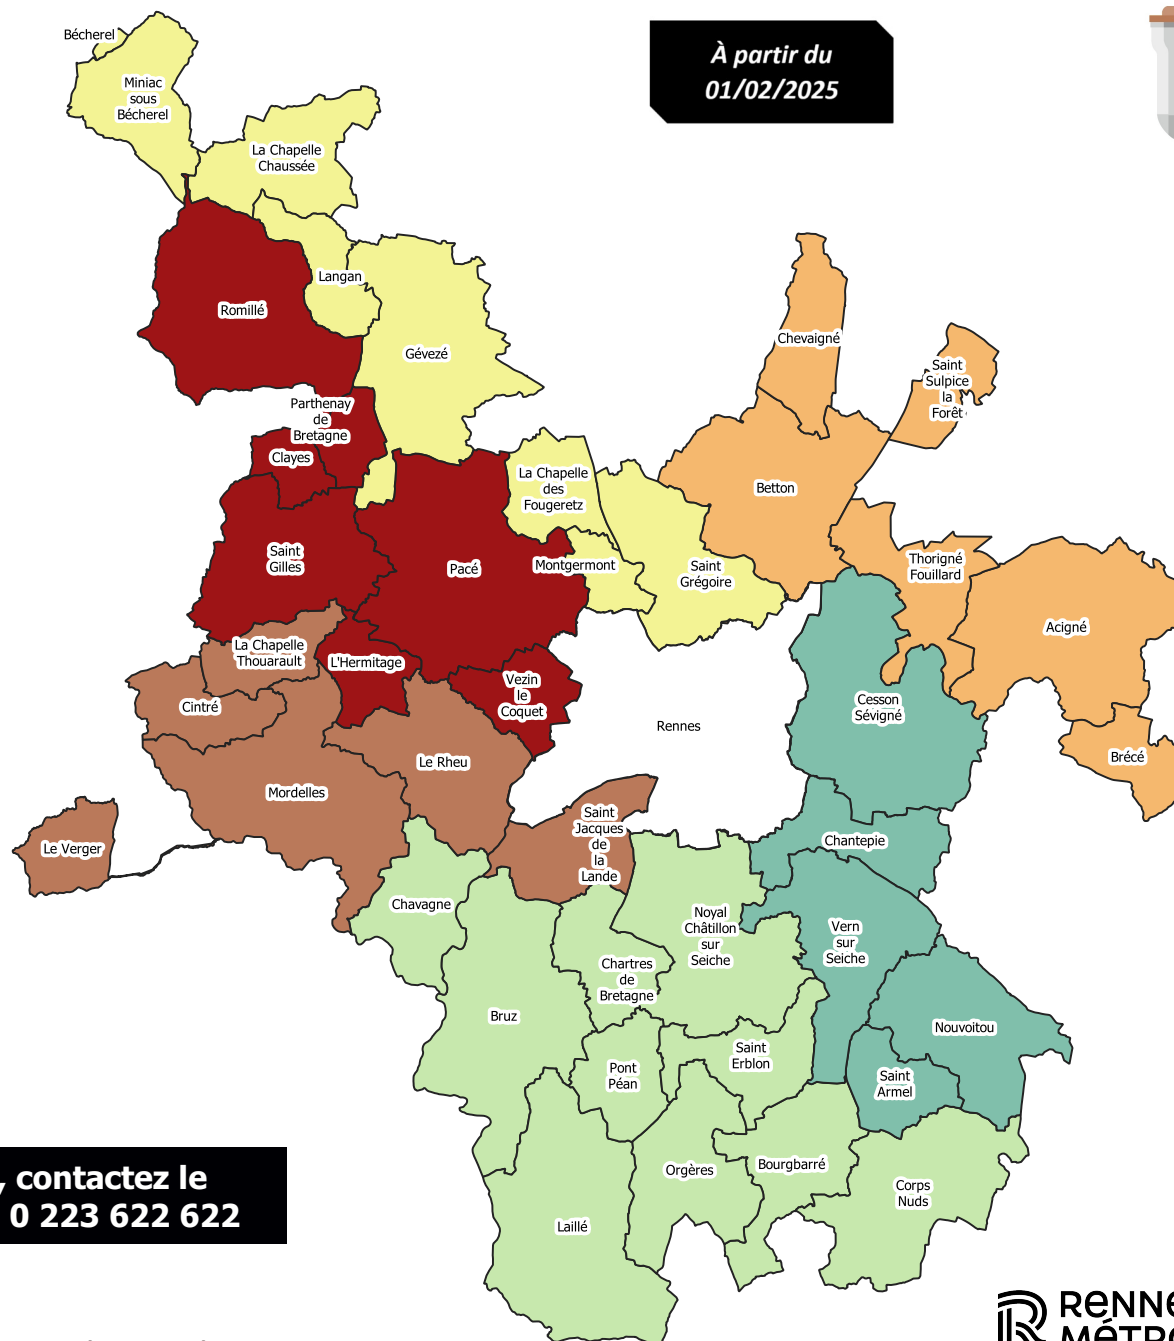

Jours de collecte des déchets alimentaires

communes hors Rennes

-  Lundi matin et jeudi matin
-  Lundi après-midi et jeudi après-midi
-  Mardi matin et vendredi matin
-  Mardi après-midi et vendredi après-midi
-  Mercredi matin et samedi matin
-  Mercredi après-midi et samedi après-midi

**À partir du
01/02/2025**

**Pour toute question , contactez le
Numéro Info Déchets : 0 223 622 622**